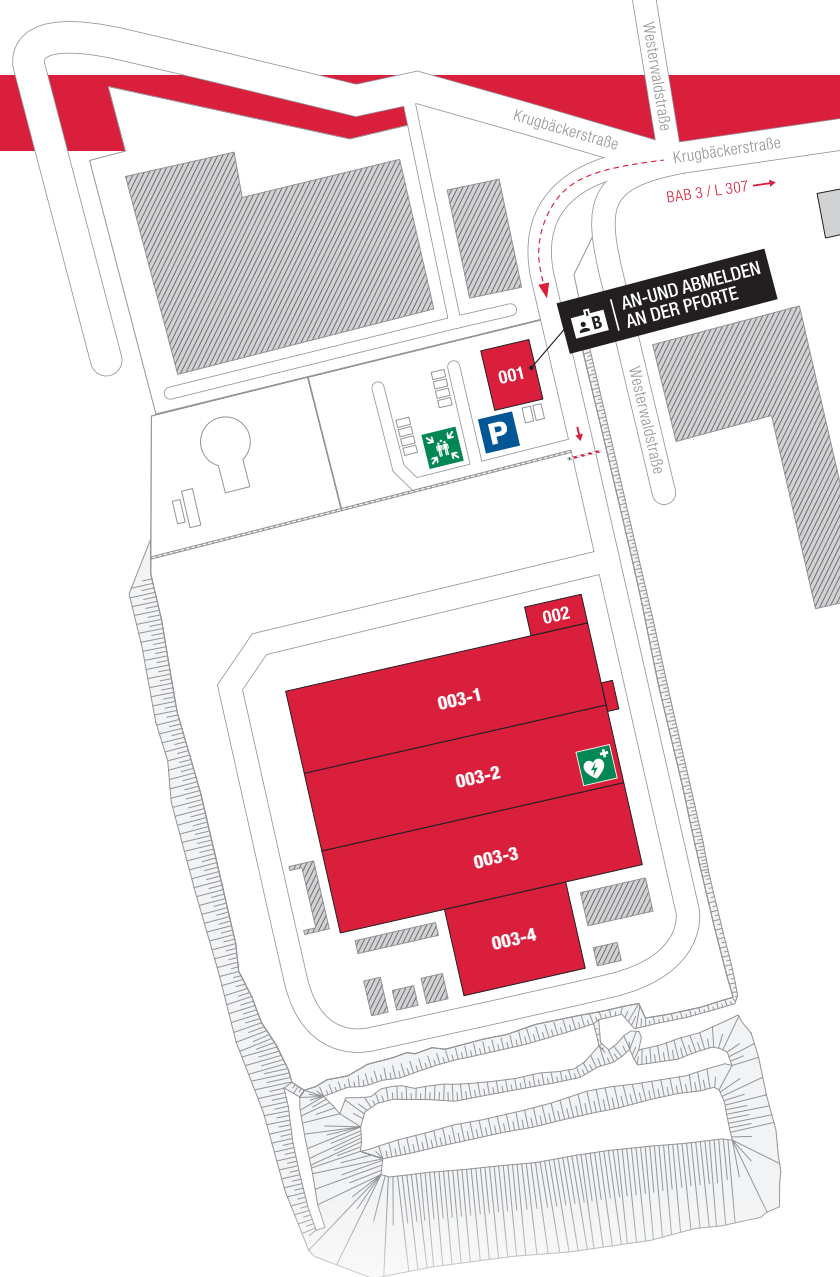

Wir möchten Sie sicher durch unser Werk begleiten. Damit wir dies leisten können, müssen einige Sicherheitsregeln strikt beachtet werden. Bitte machen Sie sich mit den aufgeführten Regeln und Hinweisen vertraut und unterstützen Sie uns durch umsichtiges Handeln.

Wir wünschen Ihnen einen
sicheren Aufenthalt.

EIN BLICK AUF DEN STANDORT

Mogendorf

An- und Abmelden

Beim Betreten und Verlassen des Firmengeländes melden Sie sich bitte an der Pforte (**Geb. 001**).

Am Standort stehen ausgebildete Ersthelfende und Defibrillatoren bereit. Sprechen Sie im Ernstfall jemanden an, der nächstgelegene Ersthelfende ruft den Notruf. Der Defibrillator befindet sich zur Abholung in der Halle (**Geb. 003-2**), Nähe Stempeluhr.

Festnetz		Mobil	
Notruf	0-112	Notruf	112
Anmeldung	375	Anmeldung	(02623) 600-375

Verlassen Sie im Alarmfall das Gebäude über die **gekennzeichneten Fluchtwege** ohne Aufzüge zu benutzen und suchen Sie den **nächsten Sammelplatz** auf.

Das Betreten der Produktionsstätten und Lagerräume ist für Betriebsfremde ohne Begleitung oder Erlaubnis verboten. Bei geführten Werksrundgängen durch unsere Produktionsstätten beachten Sie bitte die Sicherheitshinweise in diesem Flyer.

Achtung bei Staplerverkehr!

Bitte immer Blickkontakt aufnehmen und auf Signaltöne achten.

Digitaler Lageplan

Hier finden Sie immer die aktuellste Version dieses Sicherheitsflyers:

linings.steuler.de ▶ Kontakt ▶ Sicherheitsflyer